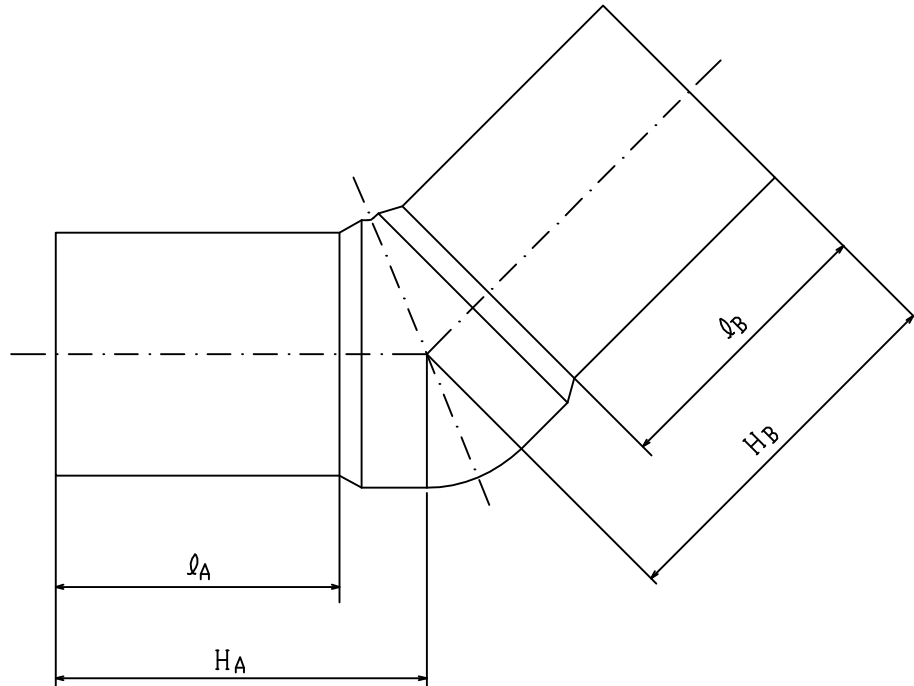

品名

バットスピゴット継手 45° エルボ

2010.02.01

NoC2 C034

呼び径	銘柄名	\varnothing_A	\varnothing_B	H_A	H_B
75	BFE4575	105	105	135	135
100	BFE45100U	85	85	135	135

三井化学産資株式会社

呼び径	銘柄名	l_A	l_B	H_A	H_B
150	CE45150U	250	250	380	380
	CE451502	250	250	380	380
200	CE45200U	260	260	470	470
	CE452002	260	260	470	470