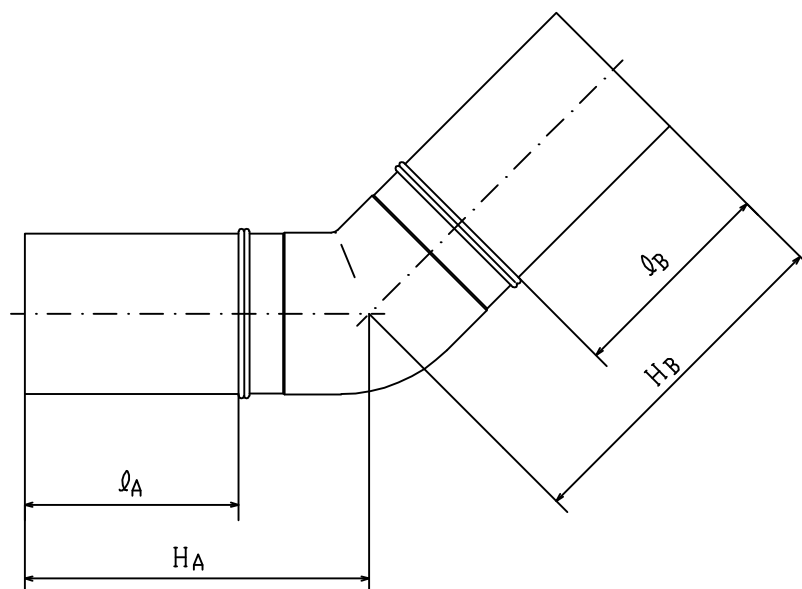

品名

バットスピゴット継手 45° エルボ

2010.02.01

NoC2 C034

呼び径	銘柄名	\varnothing_A	\varnothing_B	H_A	H_B
75	BFE4575	105	105	135	135
100	BFE45100U	85	85	135	135

三井化学産資株式会社

呼び径	銘柄名	l_A	l_B	H_A	H_B
150	CE45150U	250	250	380	380
	CE451502	250	250	380	380
200	CE45200U	260	260	470	470
	CE452002	260	260	470	470