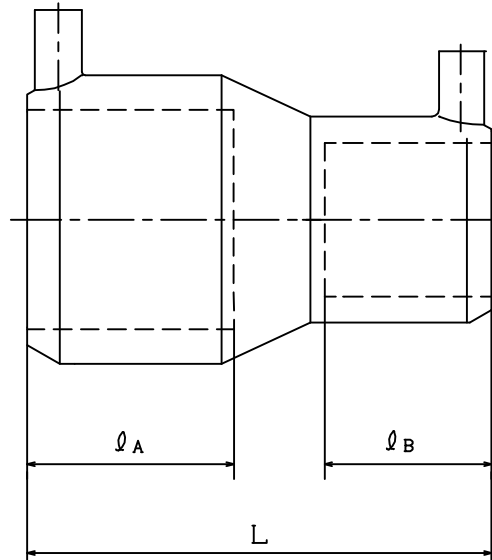

品名

E F継手 異径ソケット

2008.04.01

No C8 C006

呼び径	銘柄名	$\varnothing A$	$\varnothing B$	L
30×25	EFS3025	45	40	105
50×30	EFS5030	50	45	125
75×50	EFS7550	65	50	135
100×75	EFS10075	70	65	160