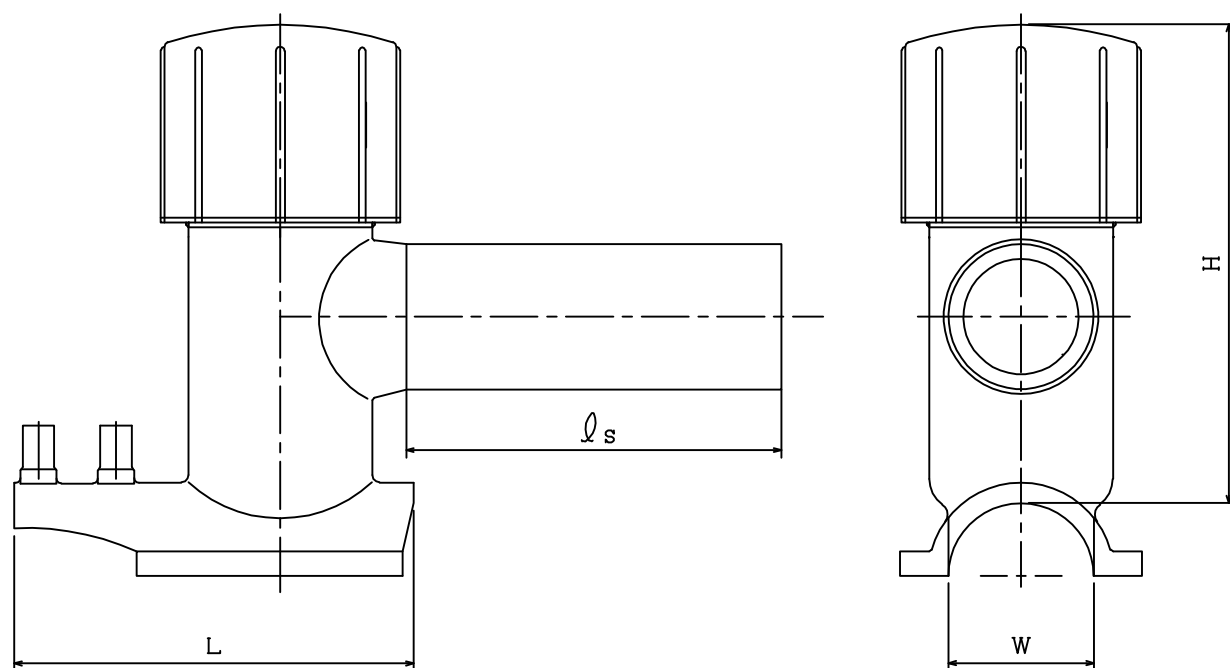

品名

E F継手 同径分岐サービスチー

2009.06.15

NoC7 C111

呼び径	銘柄名	W	$\varnothing_s$	H	L
50×50	EFST50J	60	155	200	165
75×75	EFST75J	89	170	270	200
100×100	EST100UJ	114	170	275	235