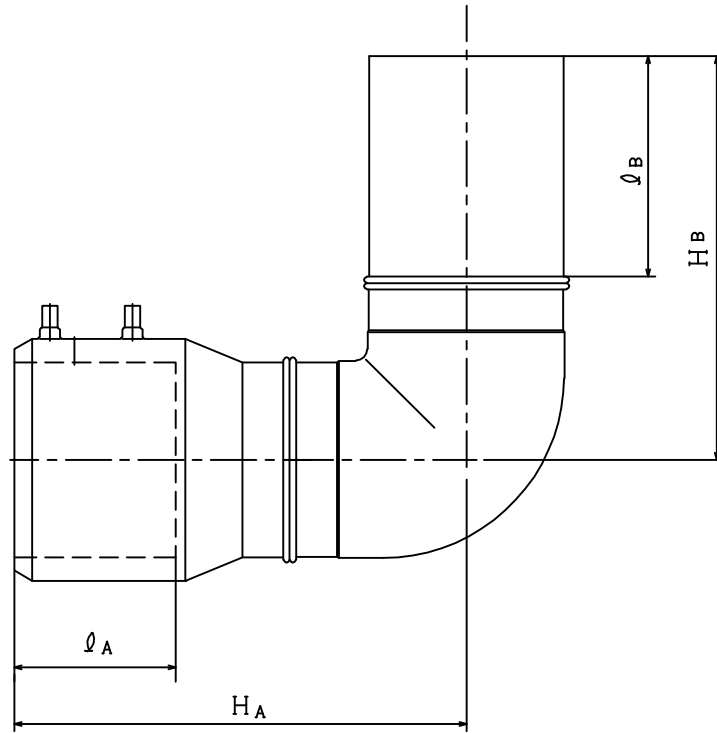

品名

EF継手 90°片受エルボ

2008.04.01

NoC1 C009

呼び径	銘柄名	\varnothing_A	\varnothing_B	H_A	H_B
150	EE150U	105	250	300	400
	EE1502				
200	EE200U	115	260	375	475
	EE2002				